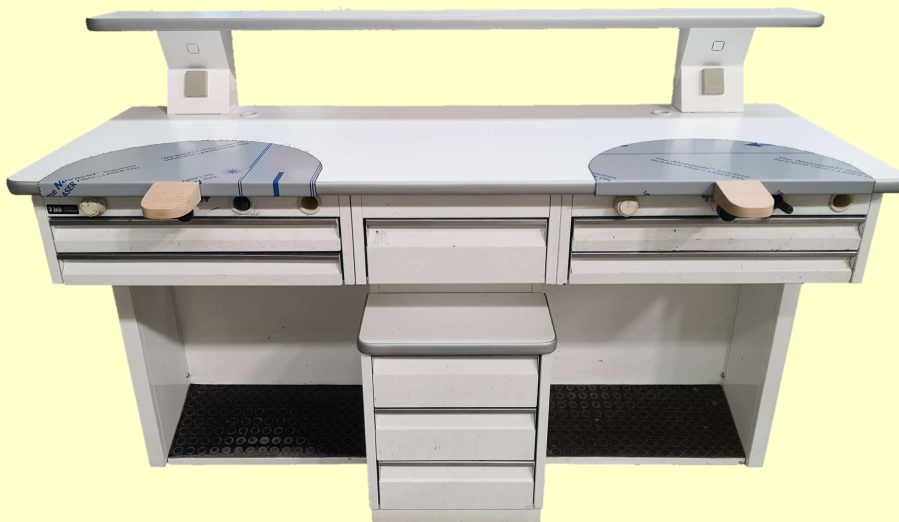

## Outlet Laboratorio MESAS DE PROTESICO SEGUNDA MANO

**550 €**

Mesa Alpha especial color blanco - 1 unidad en stock (foto)

Mesa Alpha especial estructura Ral 7038/frentes blancos - 1 unidad en stock

**RAL 7038**

Mesa modelo Alpha especial para protésico dental. Mesa en buen estado. Mecanismos, guías y enchufes revisados por Jeb. Encimera, bandeja porta trabajos, astilleras de madera, chapas de puesto y bandejas de cajones nuevas. Funciona correctamente. Posibilidad de poner sistema de aspiración y aspirador.

## Outlet Laboratorio MESAS DE PROTESICO SEGUNDA MANO

600 €

Mesa modelo elite para protésico dental. Mesa en buen estado. Mecanismos, guías y enchufes revisados por Jeb. Frentes repintados. Encimera, bandeja porta trabajos, astilleras de madera, chapas de puesto y bandejas de cajones nuevas. Funciona correctamente. Posibilidad de poner sistema de aspiración y aspirador.